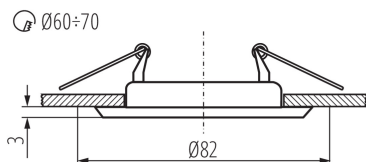

Mennyezeti spot lámpatest

5905339003003

A Kanlux ARGUS az egyik legnépszerűbb és egyben a legegyszerűbb spot lámpatestünk. A formák és színek széles választékának köszönhetően a klasszikus stílust kedvelő valamennyi felhasználó megtalálja az ízlésének megfelelő lámpatestet. A Kanlux ARGUS lámpatestekhez Gx5,3 (12V) foglalattal rendelkező fényforrások illenek.

ÁLTALÁNOS ADATOK:

Szín: arany

Védőburokkal ellátott fényforrás használata kötelező: igen

Beszereles helye: szerelés: mennyezeti süllyesztett

Alkalmazás helye: beltéri

Minimális távolság a megvilágított tárgytól: 0,5m

A termék normál gyúlékony felületre nem szerelhető: >35W

A terméket nem lehet hőszigetelő anyaggal bevonni: igen

Magasság [mm]: 34

Átmérő [mm]: 82

Szerelési nyílás [mm]: Ø60-70

MŰSZAKI ADATOK:

Névleges feszültség [V]: 12 AC; 12 DC

Maximális teljesítmény [W]: max 10

Áramütés elleni védelmi osztály: III

Fényforrások: MR16

A készlet tartalmazza a fényforrásokat: nem

Foglalat: Gx5,3

Környezeti hőmérséklet-tartomány, melynek a termék ki lehet téve [° C]: 5÷25

Lámpaház anyaga: acél

Csatlakozó típusa: szabad kábelvégződések

Vezeték hossz [m]: 0.12

Vezeték keresztmetszete [mm²]: 0.75

Lámpatest állíthatósága szögben: nincs

IP védettség fokozat: 20

LOGISZTIKAI ADATOK:

Mértékegység: 1 darab

Csomagolás típusa: 50

Darabszám közbenső csomagolásban: 1

Darabszám gyűjtőcsomagolásban: 50

Nettó egységsúly [g]: 50

Súly [g]: 76

Egységcsomagolás hossza [cm]: 8.5